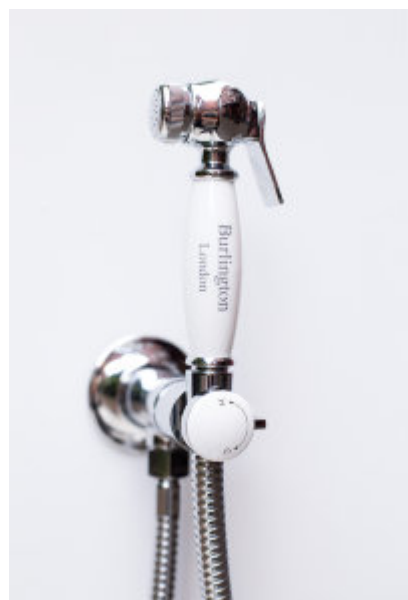

Burlington®

ГИГИЕНИЧЕСКИЙ ДУШ СО СМЕСИТЕЛЕМ [V63-B]

V63-B