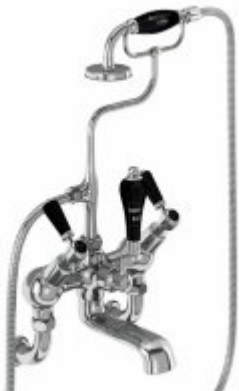

Burlington®

СМЕСИТЕЛЬ ДЛЯ ВАННЫ "ПОД НАКЛОНОМ" С РУЧНЫМ ДУШЕМ, НАСТЕННЫЙ [KE21 VLA]

T9-QT VLA Смеситель д/ванны „под наклоном“, 1/4 оборота, цвет Хром/Черный
T17-2 Соединения для крепления к стене, цвет Хром
T4 VLA Ручка-рычаг керамическая Kensington (пара), цвет Хром/Черный