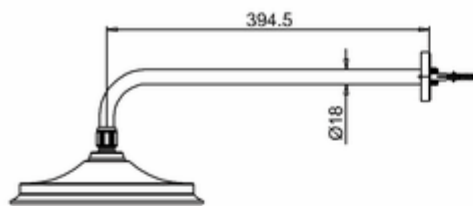

Burlington®

ДУШЕВАЯ СТОЙКА С ВСТРОЕННЫМ ТЕРМОСТАТОМ TF2S С ДУШЕВОЙ НАСАДКОЙ 6", СЕРИЯ BLACK

TF2S BLA Термостат Trent встраиваемый, с 2-я выпусками (с 1 переключ. подачи воды), цвет хром/черный
V16 Душевая насадка 6"

* Three options of shower heads
(6 inch, 9 inch and 12 inch)

G1/2