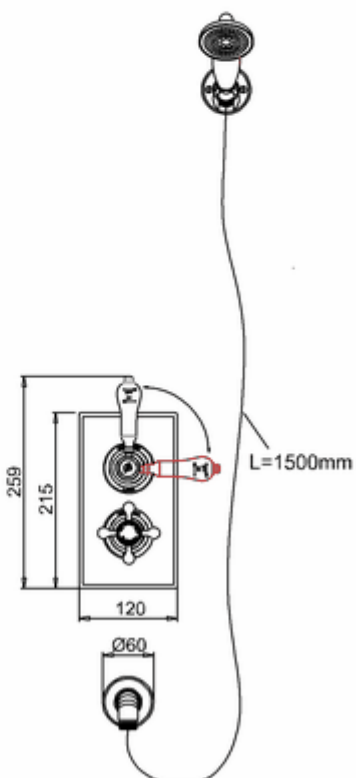

Burlington®

ДУШЕВАЯ СТОЙКА С ВСТРОЕННЫМ ТЕРМОСТАТОМ TF2S С ДУШЕВОЙ НАСАДКОЙ 6", СЕРИЯ BLACK

TF2S BLA Термостат Trent встраиваемый, с 2-я выпусками (с 1 переключ. подачи воды), цвет хром/черный
V16 Душевая насадка 6"

* Three options of shower heads
(6 inch, 9 inch and 12 inch)

G1/2