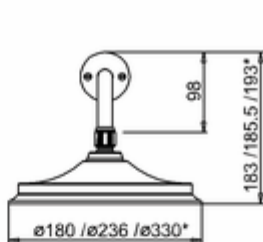

Burlington®

ДУШЕВАЯ СТОЙКА С ВСТРОЕННЫМ ТЕРМОСТАТОМ TF2S С ДУШЕВОЙ НАСАДКОЙ 6", СЕРИЯ BLACK

TF2S BLA Термостат Trent встраиваемый, с 2-я выпусками (с 1 переключ. подачи воды), цвет хром/черный
V16 Душевая насадка 6"

* Three options of shower heads
(6 inch, 9 inch and 12 inch)

G1/2