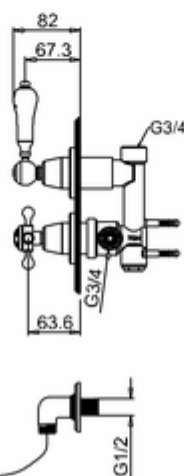

Burlington®

ДУШЕВАЯ СТОЙКА С ВСТРОЕННЫМ ТЕРМОСТАТОМ TF2S С ДУШЕВОЙ НАСАДКОЙ 6", СЕРИЯ BLACK

TF2S BLA Термостат Trent встраиваемый, с 2-я выпусками (с 1 переключ. подачи воды), цвет хром/черный
V16 Душевая насадка 6"

* Three options of shower heads
(6 inch, 9 inch and 12 inch)

G1/2