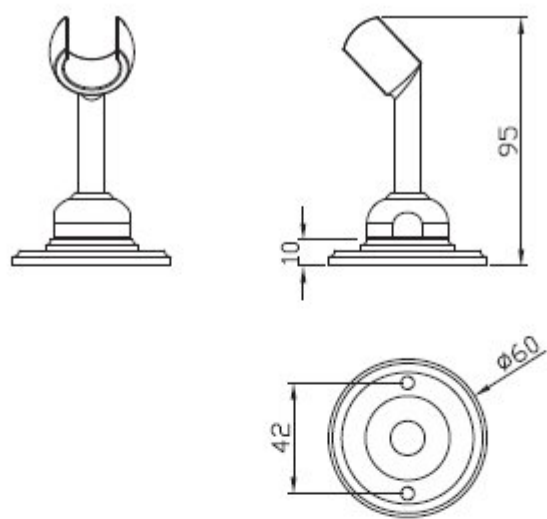

Burlington®

ГИГИЕНИЧЕСКИЙ ДУШ

V63

Wall bracket (V18)

Outlet elbow 1/2" (V30)