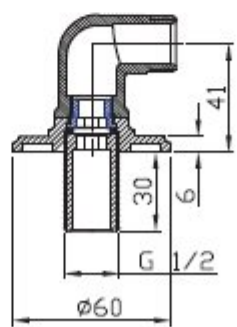

Burlington®

ГИГИЕНИЧЕСКИЙ ДУШ

V63

Wall bracket (V18)

Outlet elbow 1/2" (V30)