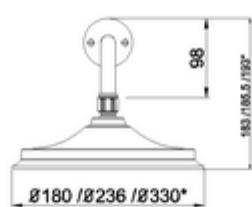

Burlington®

ДУШЕВАЯ СТОЙКА СО ВСТРОЕННЫМ ТЕРМОСТАТОМ С ДУШЕВОЙ НАСАДКОЙ 6" [RIV R2S CHR + V16]

- V11** Держатель для верхнего душа, встраиваемый в стену, цвет Хром
- V16** Насадка душевая 6" , цвет Хром
- HOX.005V** Термостат встраиваемый на 2 выпуска (скрытая часть)
- RIV3 CHR** Пластина 1500 с ручками для душевого комплекта Riviera, цвет Хром
- RIV20 CHR** Ручной душ со шлангом и выпускным коленом Riviera, цвет Хром

* Three options of shower heads
(6 inch, 9 inch and 12 inch)